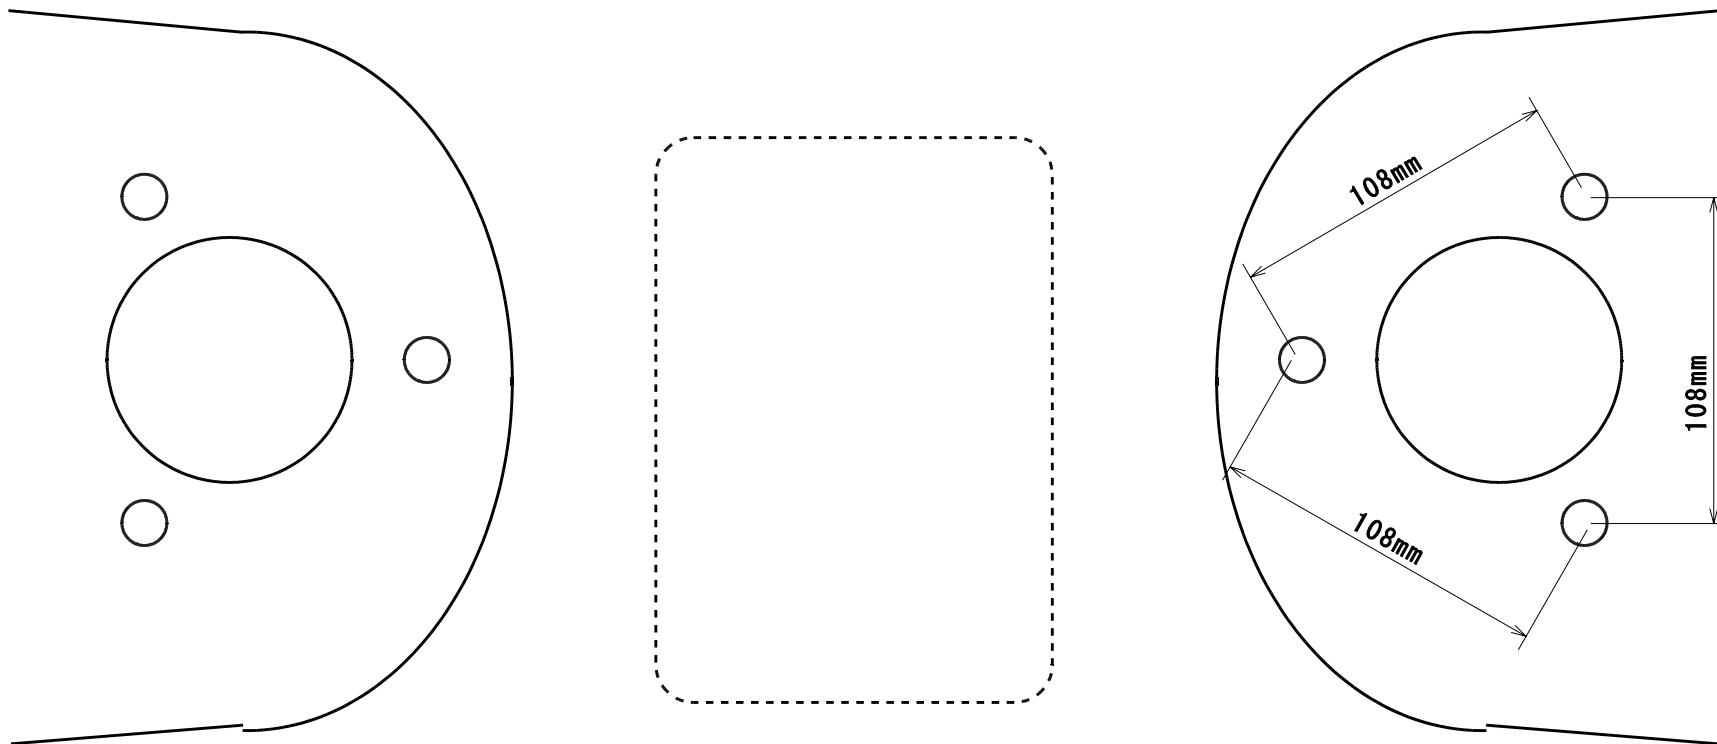

セリカRA30/35 ストラット確認書

セリカRA30／35系は、ストラットアッパーの方向、ピッチが108mmの三角
上記になります

恐れ入りますがご確認、上発注ください。上記異なる場合は、別紙確認書に
てご返答ください。