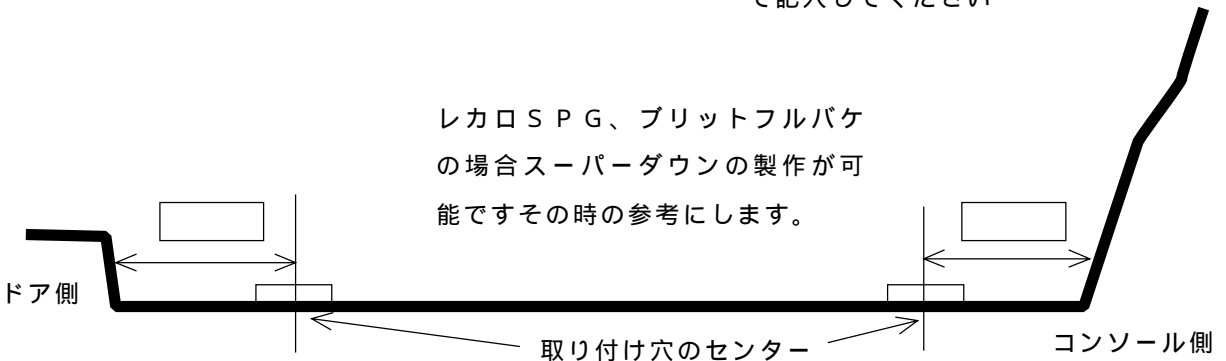

平面取り付けの Import 車シートレール

受注および確認返答用紙

(BMW2002、アウディA112、アルフェッタ4dr、ランドローバーディスガリー)

種類 (964 など)	
年式	左右
ベルトステー	必要 不要
お客様名	
使用シート	
備考	

お願い！問い合わせによって製作いたしますので、現車に取り付けるとコンソール等干渉するおそれがあります、