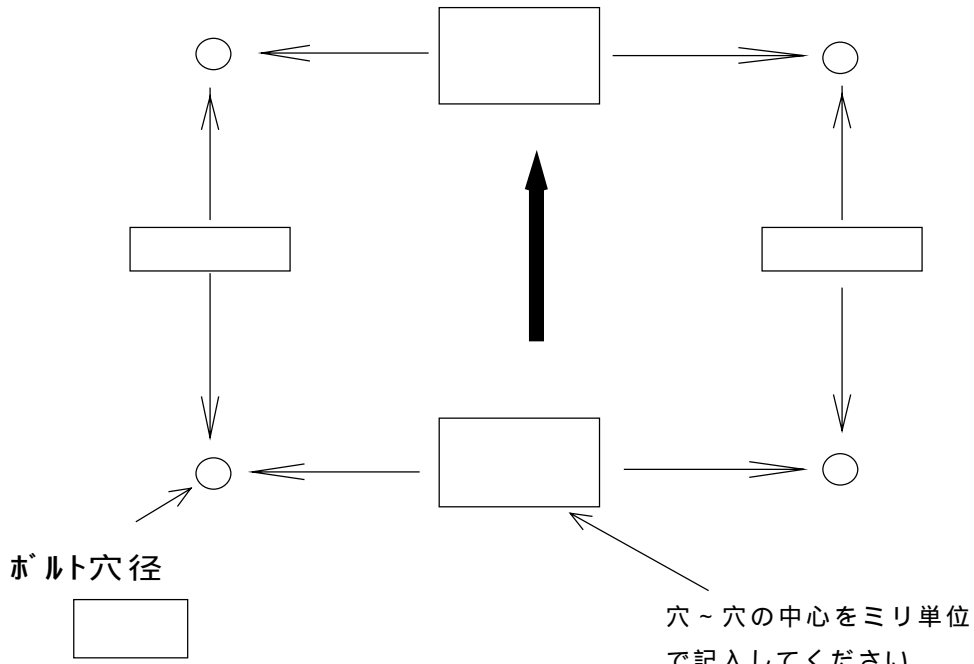

平面取り付けの Import 車シートレール

受注および確認返答用紙

(BMW2002、アウディA112、アルフェッタ4dr、ランドローバーディスガリー)

種類 (964 など)	
年式	左右
ベルトステー	必要 不要
お客様名	
使用シート	
備考	

お願い！問い合わせによって製作いたしますので、現車に取り付けるとコンソール等干渉するおそれがあります、